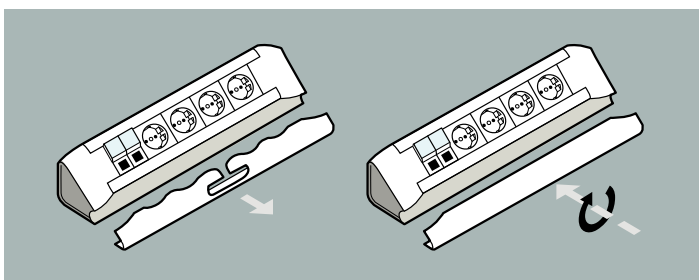

> Dispozitiv reversibil pentru aranjarea cablurilor