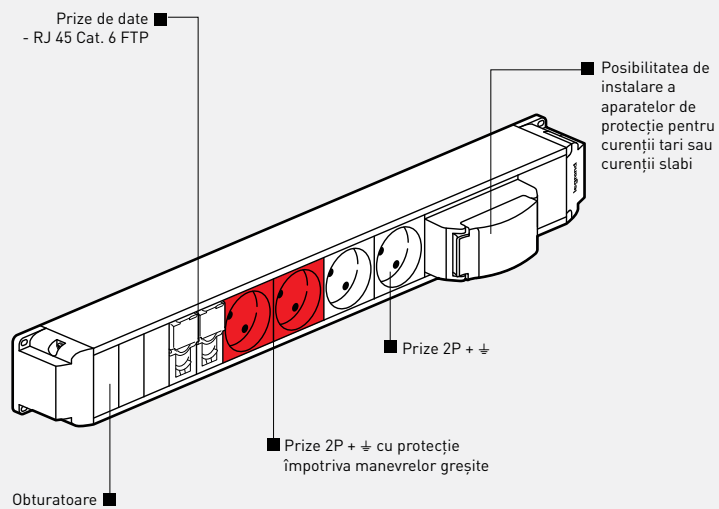

↓ ALEGEREA FUNCȚIUNILOR