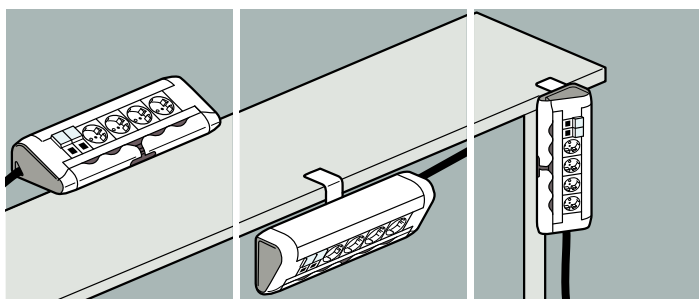

Accesorii

5	535 99	Accesorii pentru fixarea blocului multipriză de birou
---	--------	---

Mecanisme Program Mosaic

vezi p. 23-27

BLOCURI MULTIPRIZĂ PENTRU BIROURI

0 apariție atrăgătoare!

Legrand îți decorează biroul.
Design ergonomic, aspect atrăgător și utilizare
facilă.
Soluția ideală pentru satisfacerea cerințelor de
flexibilitate și mobilitate

> Multiple posibilități de prindere

> Dispozitiv reversibil pentru aranjarea cablurilor

blocuri multipriză pentru birou și blocuri multipriză pentru săli de conferință

↓ BLOCURI MULTIPRIZĂ PENTRU BIROU ȘI PENTRU SĂLI DE CONFERINȚĂ