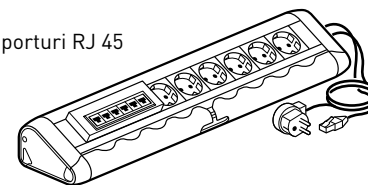

Cu switch

1 **6535 70** Pentru conectarea a până la 8 aparate și 6 aparate pentru rețea de calculatoare (computere)
Echipamentele periferice trebuie echipate cu plăci de rețea Ethernet 10/100 baze T pentru un transfer de date 10/100 Mbps
Indicator de putere pe partea superioară
Compus din:
- 6 prize 2P+⊥
- 1 switch de 6 porturi RJ 45 10/100 baza T