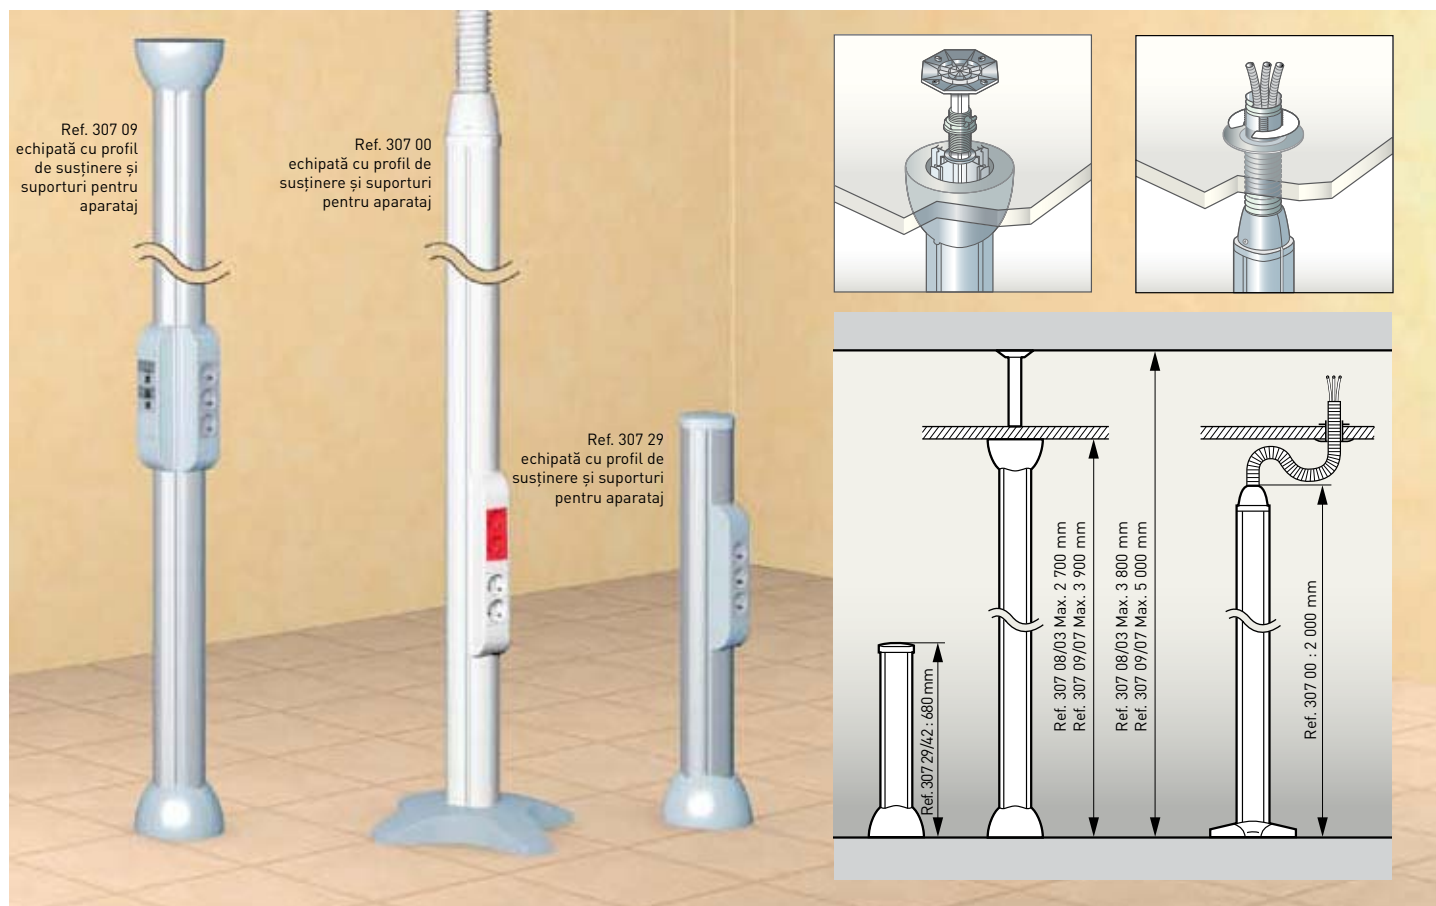

coloane și minicoloane

- Permite distribuția pe verticală a circuitelor de joasă tensiune și curenți slabi, în compartimente separate, până la postul de lucru
- Alimentare din plafon și/sau pardoseală
- Echipabile cu module multipriză (vezi pag. 92)

Amb.	Ref.	Coloane și minicoloane
		<p>Compuse din:</p> <ul style="list-style-type: none"> • 1 corp central din aluminiu • 1 tijă telescopică pentru reglarea înălțimii (lungime: 1,10 m) • 2 piese de fixare cu capace de protecție • capace albe din PVC sau capace din aluminiu
		<p>Coloane 4 compartimente</p> <p>Lungime 2,70 m Se pot adapta pentru înălțimi de planșeu de până la 3,80 m Lungime 3,90 m Se pot adapta pentru înălțimi de planșeu de până la 5 m</p> <p>Semicoloane 2 compartimente</p> <p>Lungime 2,70 m Se pot adapta pentru înălțimi de planșeu de până la 3,80 m Lungime 3,90 m Se pot adapta pentru înălțimi de planșeu de până la 5 m</p>
		<p>Aluminiu Alb</p> <p>1 307 08 307 03</p> <p>1 307 09 307 07</p> <p>1 307 35</p> <p>1 307 36</p>

Amb.	Ref.	Coloană mobilă
		<p>Compusă din :</p> <ul style="list-style-type: none"> • 1 corp central din aluminiu cu lungimea de 2 m, • 4 compartimente • Burduf elastic Ø60 mm, capacitate 4 x Ø20, lungimea 2 m • Un picior, 12 kg, gabarit : Ø400 mm • 4 capace albe din PVC <p>Racordarea pe la partea superioară, din plafon, cu ajutorul burdufului elastic Rază de deplasare față de punctul de racordare 1,5m Fixarea în plafon fals cu înălțimea maximă 3m Lungime 2,00 m</p>
		<p>1 307 00</p>
		<p>Minicoloană</p> <p>Compusă din :</p> <ul style="list-style-type: none"> • 1 corp central din aluminiu, • 4 compartimente • 1 piesă de fixare cu capac de protecție • 4 capace albe din PVC sau 4 capace din aluminiu • 1 capac pentru capătul superior <p>Mini-coloană echipabilă Înălțime 68 cm</p>
		<p>Aluminiu Alb</p> <p>1 307 29 307 42</p>