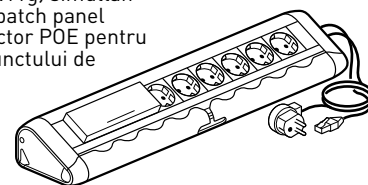

Cu un punct de acces Wi-Fi

1 **6535 71** Pentru conectarea a maxim 6 aparate și accesul la rețeaua de calculatoare/internet a unui calculator echipat cu un card extern Wi-Fi sau standard Wi-Fi compatibil (Intel® Centrino) fără a fi conectat la o priză RJ 45
Compus din:
- 6 prize 2P+⊥
- 1 punct de acces Wi-Fi conform standardelor 802.11a și 802.11bg norm
Securitate prin WPA 2 encryption (802.11i) și autentificare 802.1x
Debit brut : 54 Mbit/s maxim pe fiecare frecvență (802.11a și 802.11g) simultan
Se livrează cu patch panel echipat cu injector POE pentru alimentarea punctului de acces Wi-Fi