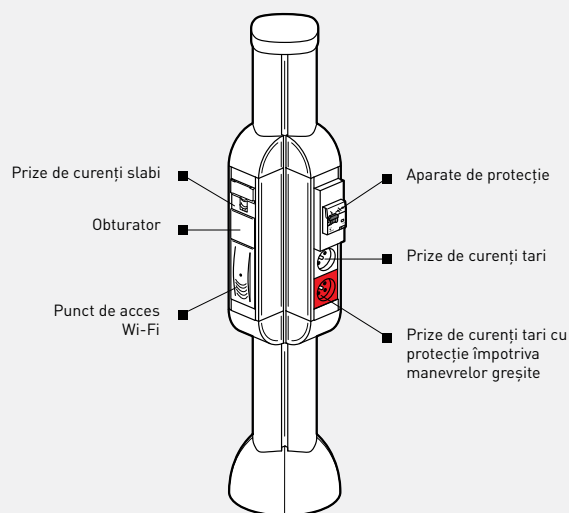

coloane și minicoloane

- Permite distribuția pe verticală a circuitelor de joasă tensiune și curenți slabi, în compartimente separate, până la postul de lucru
- Alimentare din plafon și/sau pardoseală
- Echipabile cu module multipriză (vezi pag. 92)

Module multipriză echipabile

Pentru coloane

Se echipază cu prize Mosaic
4 module - Lungime 215 mm
8 module - Lungime 325 mm
12 module - Lungime 415 mm

Support Lexic Legrand

Se fixează pe modulele neechipate pentru coloane
• Se livrează cu capac de protecție pentru a evita declanșările nedorite
• Se recomandă asocierea cu 2 elemente distanțiere pentru trecere cablu 0,5 module ref. 044 40. Pentru montajul unui aparat de protecție modulară, dimensiune 1 modul

module multipriză pentru coloane și minicoloane

MODUL MULTIPRIZĂ PENTRU COLOANE ALB SAU DIN ALUMINIU

ALEGEREA STRUCTURII

ALEGEREA FUNCȚIUNILOR

module multipriză echipate pentru birou, fără cablu

fixare pe pardoseală / perete