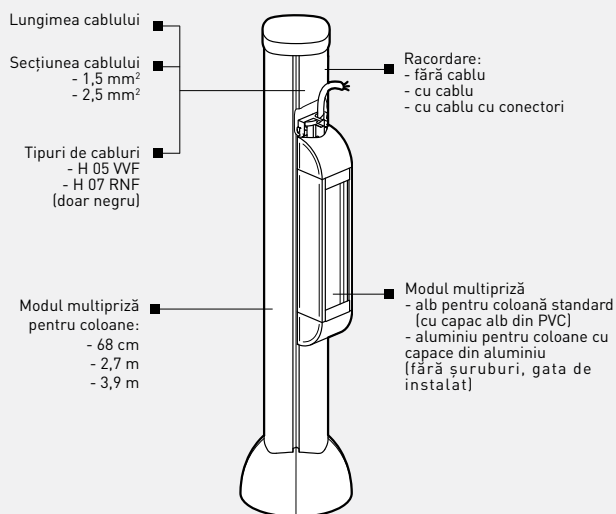

Amb.	Ref.	Coloană mobilă
		<p>Compusă din :</p> <ul style="list-style-type: none"> • 1 corp central din aluminiu cu lungimea de 2 m, • 4 compartimente • Burduf elastic Ø60 mm, capacitate 4 x Ø20, lungimea 2 m • Un picior, 12 kg, gabarit : Ø400 mm • 4 capace albe din PVC <p>Racordarea pe la partea superioară, din plafon, cu ajutorul burdufului elastic Rază de deplasare față de punctul de racordare 1,5m Fixarea în plafon fals cu înălțimea maximă 3m Lungime 2,00 m</p>
		<p>1 307 00</p>
		<p>Minicoloană</p> <p>Compusă din :</p> <ul style="list-style-type: none"> • 1 corp central din aluminiu, • 4 compartimente • 1 piesă de fixare cu capac de protecție • 4 capace albe din PVC sau 4 capace din aluminiu • 1 capac pentru capătul superior <p>Mini-coloană echipabilă Înălțime 68 cm</p>
		<p>Aluminiu Alb</p> <p>1 307 29 307 42</p>

Module multipriză echipabile

Pentru coloane

Se echipază cu prize Mosaic
4 module - Lungime 215 mm
8 module - Lungime 325 mm
12 module - Lungime 415 mm

Support Lexic Legrand

Se fixează pe modulele neechipate pentru coloane
• Se livrează cu capac de protecție pentru a evita declanșările nedorite
• Se recomandă asocierea cu 2 elemente distanțiere pentru trecere cablu 0,5 module ref. 044 40. Pentru montajul unui aparat de protecție modulară, dimensiune 1 modul

module multipriză pentru coloane și minicoloane

MODUL MULTIPRIZĂ PENTRU COLOANE ALB SAU DIN ALUMINIU

ALEGEREA STRUCTURII

ALEGEREA FUNCȚIUNILOR

module multipriză echipate pentru birou, fără cablu

fixare pe pardoseală / perete