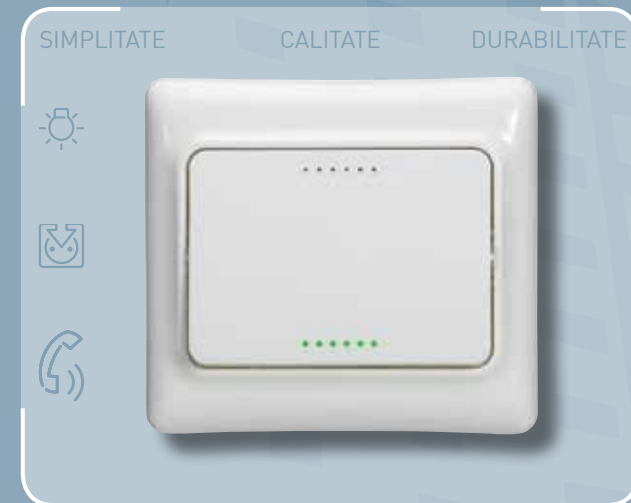

Kaptika™

Alege esențialul

Kaptika™

Legrand România
Str. Sîriului 6-8,
cod poștal 014354
Sector 1, București

Tel.: +4021.232.07.77
Fax: +4021.232.07.76
Email: legrand.romania@legrand.ro
www.legrandgroup.ro