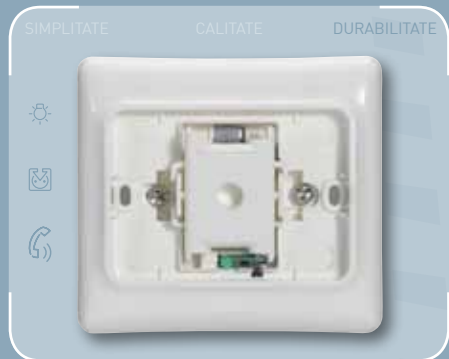

Kaptika™

Alege esențialul

O nouă gamă de aparataj electric care oferă garanția și siguranța unui mare producător

Alege simplitatea:
1 referință = 1 produs complet

2 culori disponibile: alb și ivoar.
Toate produsele sunt vizibile datorită ambalajului cu folie de protecție transparentă.
Fixare cu șuruburi sau cu gheare, mecanism îngust.

Alege durabilitatea:

Indicator luminos cu LED

Indicator verde cu LED precablat, consum redus de energie (1mA)
cu durată de viață mai mare.

Alege calitatea:
Standarde ridicate

Produse conforme cu Directivele CE.
Întrerupătoarele respectă standardul IEC 60669-1, iar prizele sunt conforme cu IEC 60884-1

Accent pe funcțiunile esențiale

	Denumire	Ref. alb	Ref. ivoar	Ambalaj
Iluminat				
	Întrerupător simplu 10 A	7821 00	7821 30	50
	Întrerupător simplu 10 A cu bec martor	7821 01	7821 31	50
	Întrerupător dublu 10 A	7821 02	7821 32	50
	Întrerupător dublu 10 A cu bec martor	7821 03	7821 33	50
	Întrerupător cap scară 10 A	7821 04	7821 34	50
Conectivă				
	Priză 16 A 2P	7821 10	7821 40	50
	Priză Schuko 16 A 2P+⊕ - schuko	7821 11	7821 41	50
	Priză 16 A 2x2P	7821 12	7821 42	30
	Priză Schuko 16 A 2x2P+⊕ - schuko	7821 13	7821 43	30
	leșire pentru cabluri	7821 16	7821 46	50
Telefonie				
	Priză pentru telefon RJ 11	7821 14	7821 44	50
Televiziune				
	Priză TV conexiune stea	7821 15	7821 45	50