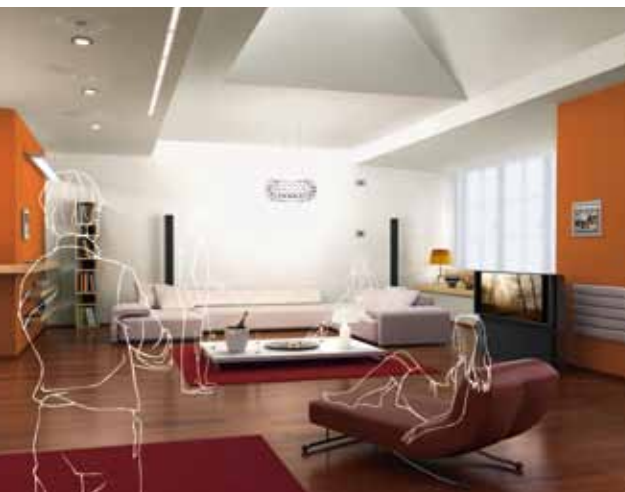

Camera de zi: ambianța potrivită pentru orice ocazie.

Cu sistemul My Home, poți savura orice moment, singur sau în compania prietenilor. Touch screen-ul îți pune la dispoziție o multitudine de comenzi: lumină discretă, muzică de fundal, temperatură ideală. Aștepți prieteni în vizită? Stația video îți permite să-i identifici imediat, să comunici și să deschizi poarta oferind un mod unic de a-i întâmpina pe o alee iluminată automat. Pentru a supraveghea copiii care se joacă în camera lor, nu trebuie decât să accesezi imaginile pe afișajul mare al Touch screen-ului multimedia.

În timp ce cuptorul electric și alte aparate electrocasnice funcționează în bucătărie, invitații tăi se relaxează într-un mediu primitor și intim. Afară, în grădină, sistemul automat de aspersoare este gata să pornească ciclul de seară. Seara abia începe.