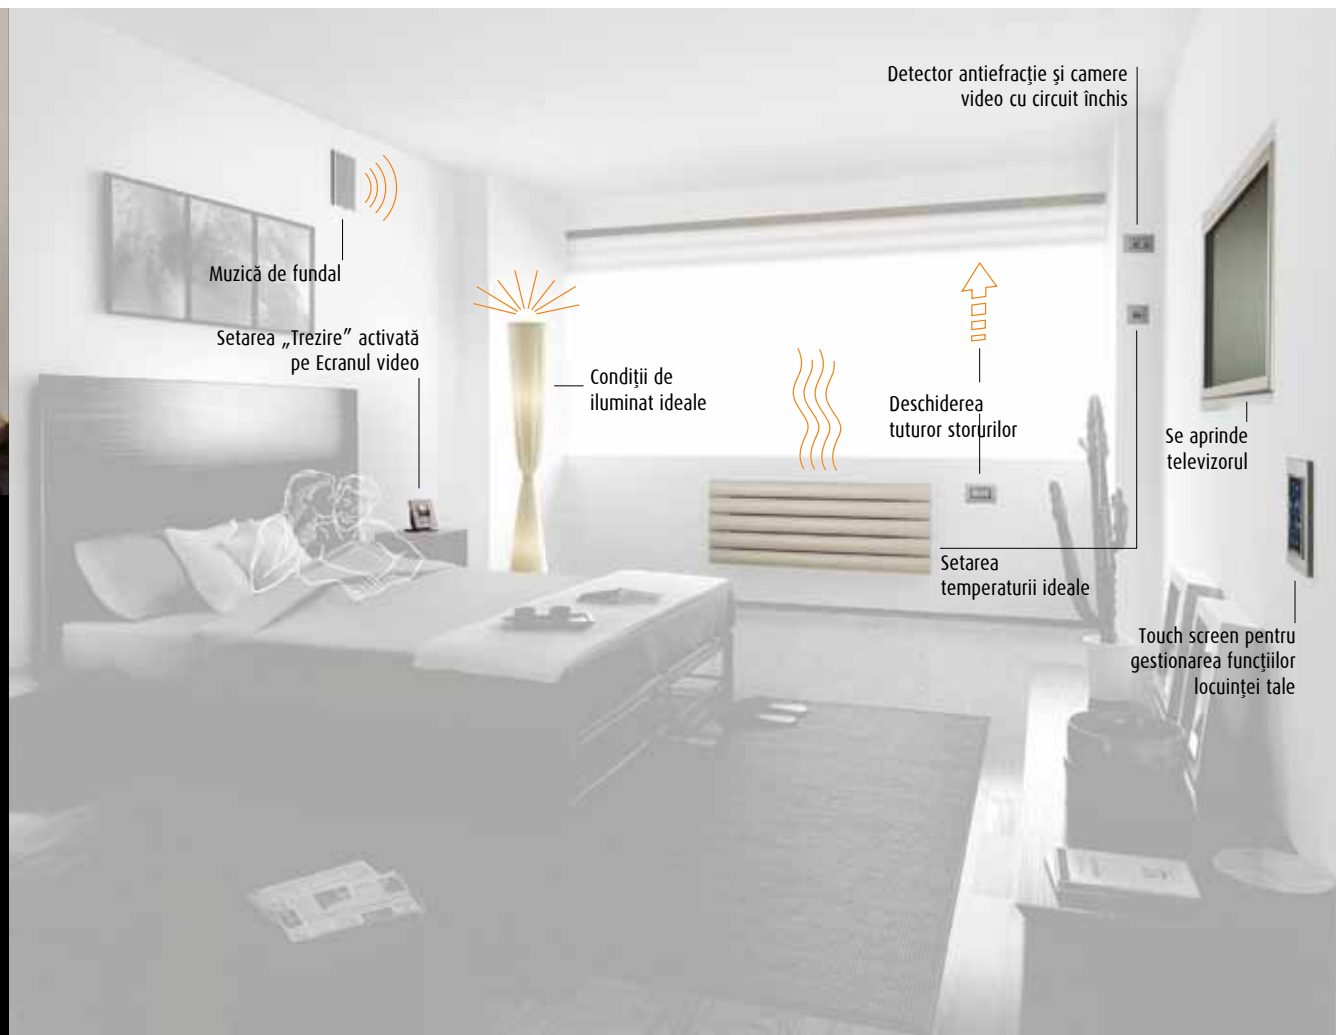

Comunicare și control

Cu ajutorul sistemului My Home poți gestiona imagini, date și muzică în întreaga locuință și poți fi la curent cu ce se întâmplă în locuința ta chiar dacă nu ești acolo. My Home garantează funcționarea corespunzătoare a sistemului de video-interfon cu două fire, controlând astfel accesul și oferind posibilitatea comenzii locale sau de la distanță a sistemului de supraveghere video.

My Home BTicino: control și aplicații care-ți permit să vezi cu claritate.

Sistemul My Home BTicino oferă cel mai înalt nivel de confort și bunăstare în fiecare cameră în parte, protejându-te și răsfățându-te cu tehnologia ușor de folosit, care răspunde tuturor nevoilor tale. Urmează-ne într-o serie de „momente” ale vieții de zi cu zi a oricărei familii și îți vom explica cum și de ce cu My Home totul devine atât de special.

Dormitor: plăcerea de a te trezi.

Nu trebuie decât să reglezi comanda pentru scenarii la setarea „dimineață” pentru a face din noapte zi în dormitorul tău: storurile se ridică și nivelul iluminatului se adaptează la primele raze ale soarelui, în timp ce muzica de fundal este activată iar sistemul de încălzire atinge temperatura potrivită. Între timp, meniul intuitiv cu pictograme de pe Ecranul video îți permite să schimbi muzica, să mărești temperatura din baie sau să pornești sistemul de aspersoare din grădină.