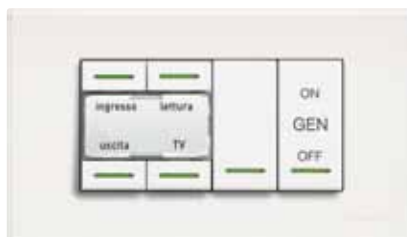

Comanda scenariilor
și comenzi digitale
Alb Light

Living

Forța stilului clasic, îndrăzneț.

Eleganța coordonatelor nuanțelor complementare creează o asocierie viguroasă, un stil clasic și sofisticat și culori intense care vor rafina interiorul locuinței tale .