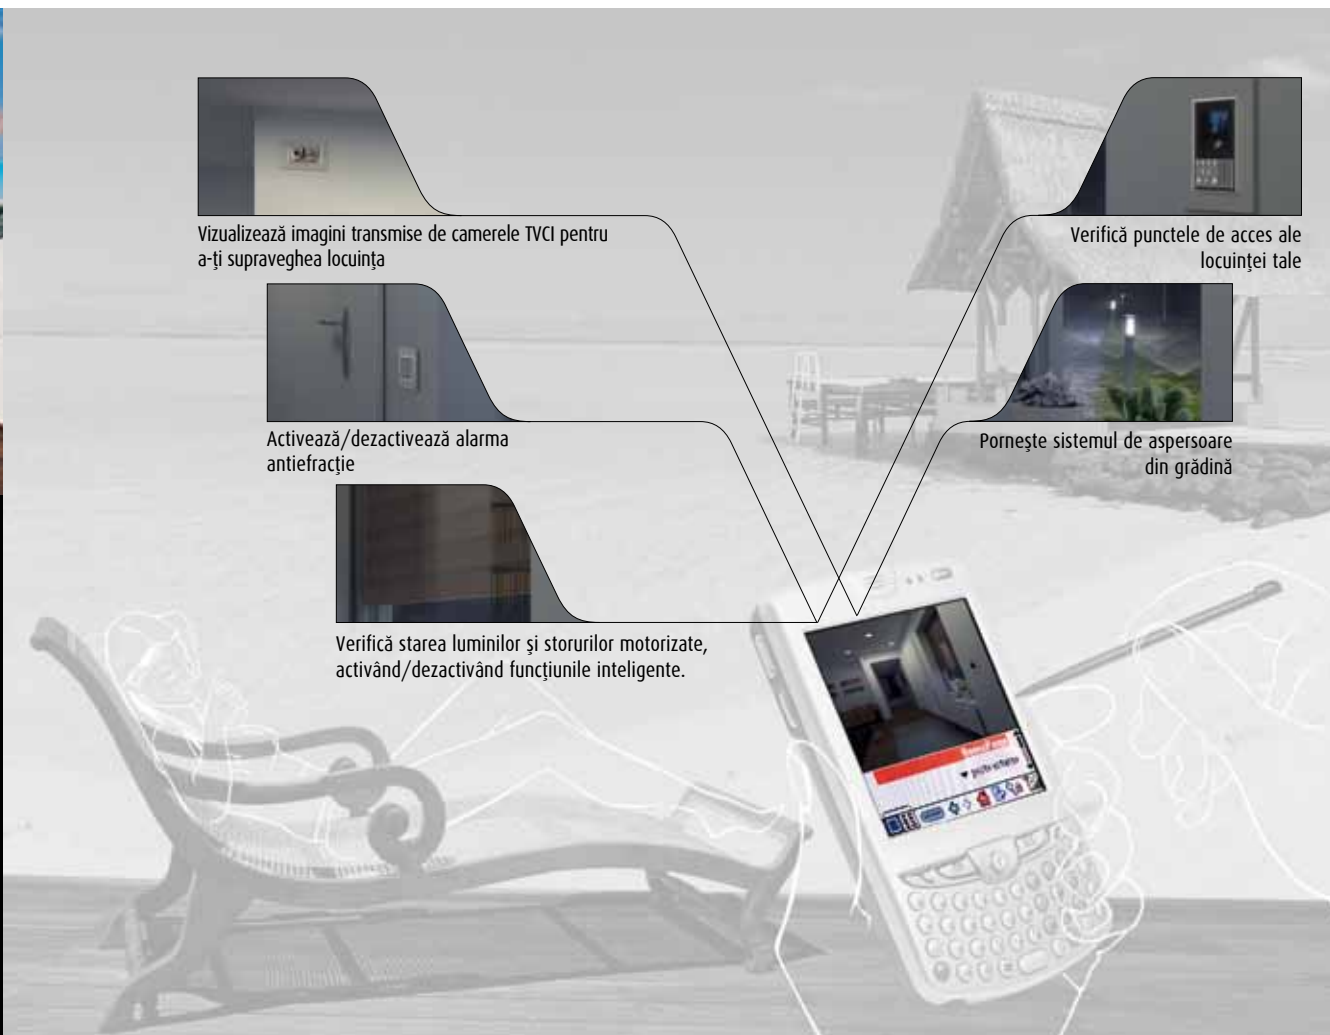

Camera de zi: ambianța potrivită pentru orice ocazie.

Cu sistemul My Home, poți savura orice moment, singur sau în compania prietenilor. Touch screen-ul îți pune la dispoziție o multitudine de comenzi: lumină discretă, muzică de fundal, temperatură ideală. Aștepți prieteni în vizită? Stația video îți permite să-i identifici imediat, să comunici și să deschizi poarta oferind un mod unic de a-i întâmpina pe o alee iluminată automat. Pentru a supraveghea copiii care se joacă în camera lor, nu trebuie decât să accesezi imaginile pe afișajul mare al Touch screen-ului multimedia.

În pragul ușii: pleci de acasă liniștit.

Lasă My Home să-ți protejeze locuința. Activarea alarmei antiefracție prin folosirea tastaturii electronice practice îți va proteja întreaga locuință, stingând luminile, închizând storurile și reducând temperatura. Iar când ești plecat, My Home controlează sistemul de aspersoare din grădină, lasă aerul proaspăt să pătrundă în locuință deschizând puțin ferestrele de la ultimul etaj, închizându-le dacă plouă. Dacă vântul bate prea tare copertinele ușilor sunt retrase imediat.

Lasă-ți casa „pe mâini bune” ca și cum ai avea un majordom care să se ocupe de treburi, fără să facă nicio greșală.

Setează alarma antiefracție și activează scenariul (plecat de acasă) pentru o oprire generală și o activare a sistemelor de protecție

Departe de casă: vacanță liniștită.

Închide totul și pleacă: o poți face cu My Home. Alarma antiefracție îți protejează locuința de intruși și alarmeză prin telefon, mesaj text și e-mail persoanele autorizate desemnate să intervină cu promptitudine. Imagini ale zonei în care s-a declanșat alarma sunt transmise prin e-mail. Luminile, storurile și zgomotele de fundal sunt activate și folosite pentru a crea impresia că este cineva acasă la anumite ore ale zilei. În cazul în care ți-e dor de casă, te poți conecta la Internet pentru a utiliza serviciile My Home Web și pentru a vedea imagini transmise de camerele TVCI din casa ta.